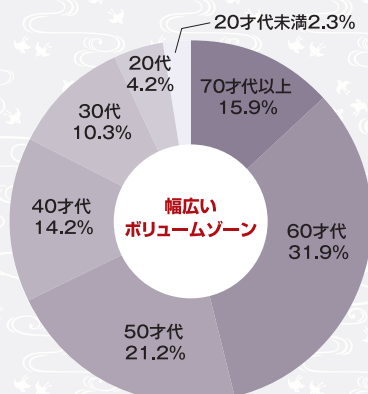

週刊トマト&テレビ京都 媒体資料

京都新聞 朝刊 毎週金曜日折込

京都・滋賀を まるごとカバーする生活情報紙

京都市内シェア
断トツの

50%

(京都府内シェアも **42%**)

京都新聞は
京滋エリアで

発行部数

497,000部

ボリュームゾーンは30代~80代と幅広く 消費欲旺盛な女性やアクティブシニアが中心

年齢構成

男女構成

広告掲載料金について

掲 載 料 金 (税別)			
ディスプレイ 広告	1 面	全4段	792,000円
	終 面	1頁(全11段)	2,178,000円
	中 面	1段あたり	180,000円
	2・19面	1段あたり	189,000円 ※5%の指定料を含む
求人広告	中 面	1段あたり	195,000円
スポット広告	1面突出し(5cm×2段)		130,000円
	1面題字横(7cm×1段)		100,000円
	番組中(1.5cm×2.8cm)		20,000円
案内広告	一 般	1行	3,000円
	求 人	1行	6,000円