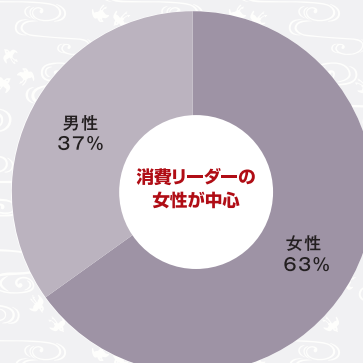

週刊トマト&テレビ京都 媒体資料

京都新聞 朝刊 毎週金曜日折込

京都・滋賀を まるごとカバーする生活情報紙

京都市内シェア
断トツの

50%

(京都府内シェアも **42%**)

京都新聞は
京滋エリアで

発行部数

497,000部

ボリュームゾーンは30代~80代と幅広く 消費欲旺盛な女性やアクティブシニアが中心

年齢構成

男女構成

広告掲載料金について

掲 載 料 金 (税別)			
ディスプレイ 広告	1 面	全4段	792,000円
	終 面	1頁(全11段)	2,178,000円
	中 面	1段あたり	180,000円
	2・19面	1段あたり	189,000円 ※5%の指定料を含む
求人広告	中 面	1段あたり	195,000円
スポット広告	1面突出し(5cm×2段)		130,000円
	1面題字横(7cm×1段)		100,000円
	番組中(1.5cm×2.8cm)		20,000円
案内広告	一 般	1行	3,000円
	求 人	1行	6,000円