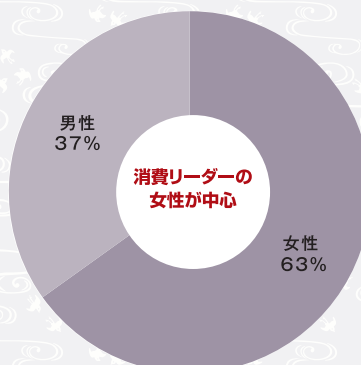

週刊トマト&テレビ京都 媒体資料

京都新聞 朝刊 毎週金曜日折込

京都・滋賀を まるごとカバーする生活情報紙

京都市内シェア
断トツの

50%

(京都府内シェアも **42%**)

京都新聞は
京滋エリアで

発行部数
497,000部

ボリュームゾーンは30代~80代と幅広く 消費欲旺盛な女性やアクティブシニアが中心

年齢構成

男女構成

広告掲載料金について

掲 載 料 金 (税別)			
ディスプレイ 広告	1 面	全4段	792,000円
	終 面	1頁(全11段)	2,178,000円
	中 面	1段あたり	180,000円
	2・19面	1段あたり	189,000円 ※5%の指定料を含む
求人広告	中 面	1段あたり	195,000円
スポット広告	1面突出し(5cm×2段)		130,000円
	1面題字横(7cm×1段)		100,000円
	番組中(1.5cm×2.8cm)		20,000円
案内広告	一 般	1行	3,000円
	求 人	1行	6,000円