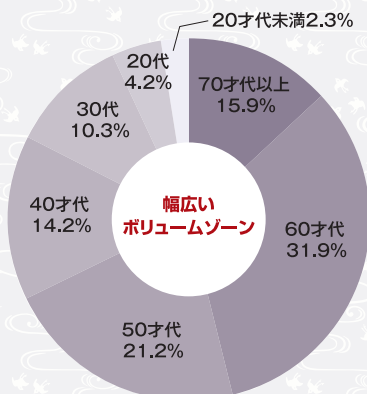

週刊トマト&テレビ京都 媒体資料

京都新聞 朝刊 毎週金曜日折込

京都・滋賀を まるごとカバーする生活情報紙

京都市内シェア
断トツの

50%

(京都府内シェアも **42%**)

京都新聞は
京滋エリアで

発行部数
497,000部

ボリュームゾーンは30代~80代と幅広く 消費欲旺盛な女性やアクティブシニアが中心

年齢構成

男女構成

広告掲載料金について

掲 載 料 金 (税別)			
ディスプレイ 広告	1 面	全4段	792,000円
	終 面	1頁(全11段)	2,178,000円
	中 面	1段あたり	180,000円
	2・19面	1段あたり	189,000円 ※5%の指定料を含む
求人広告	中 面	1段あたり	195,000円
スポット広告	1面突出し(5cm×2段)		130,000円
	1面題字横(7cm×1段)		100,000円
	番組中(1.5cm×2.8cm)		20,000円
案内広告	一 般	1行	3,000円
	求 人	1行	6,000円